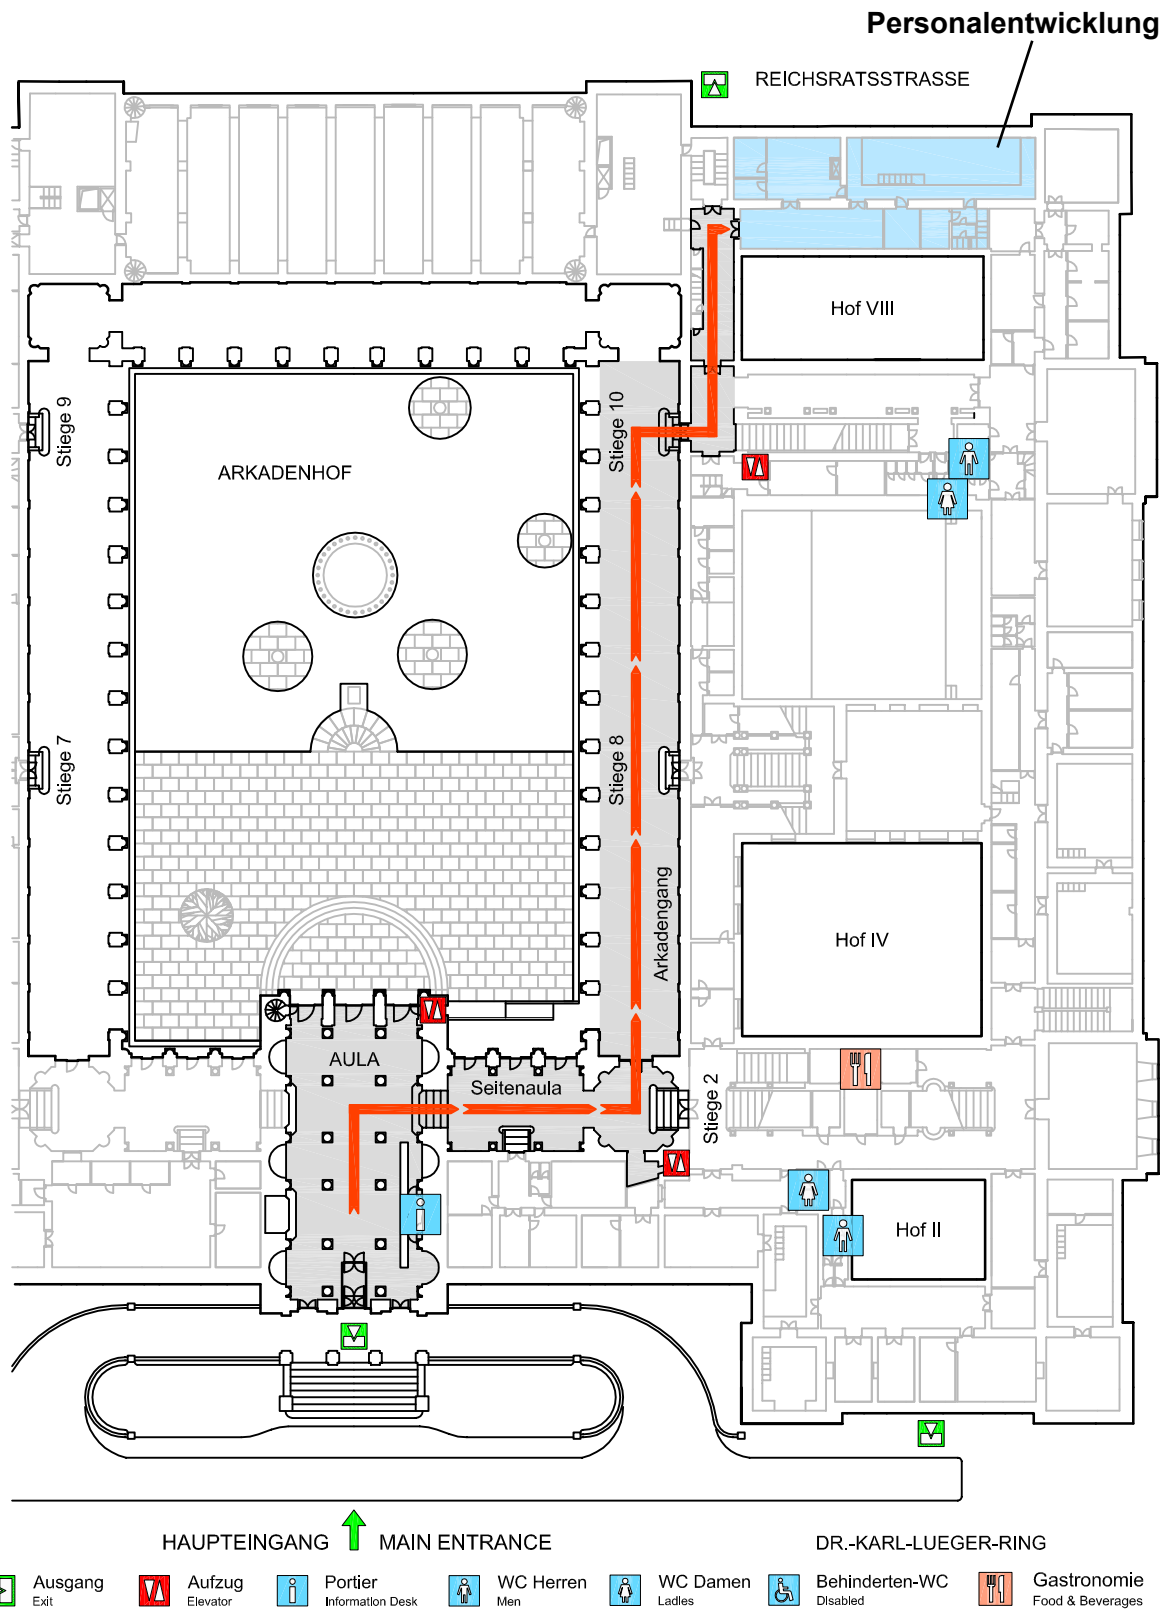

Personalentwicklung

Zugangsplan - Hauptgebäude

universität
wien

Universität Wien
Dr.-Karl-Lueger-Ring 1
A-1010 Wien

T +43-1-4277-123 31
F +43-1-4277-123 39
personalentwicklung@univie.ac.at
<http://personalentwicklung.univie.ac.at/>