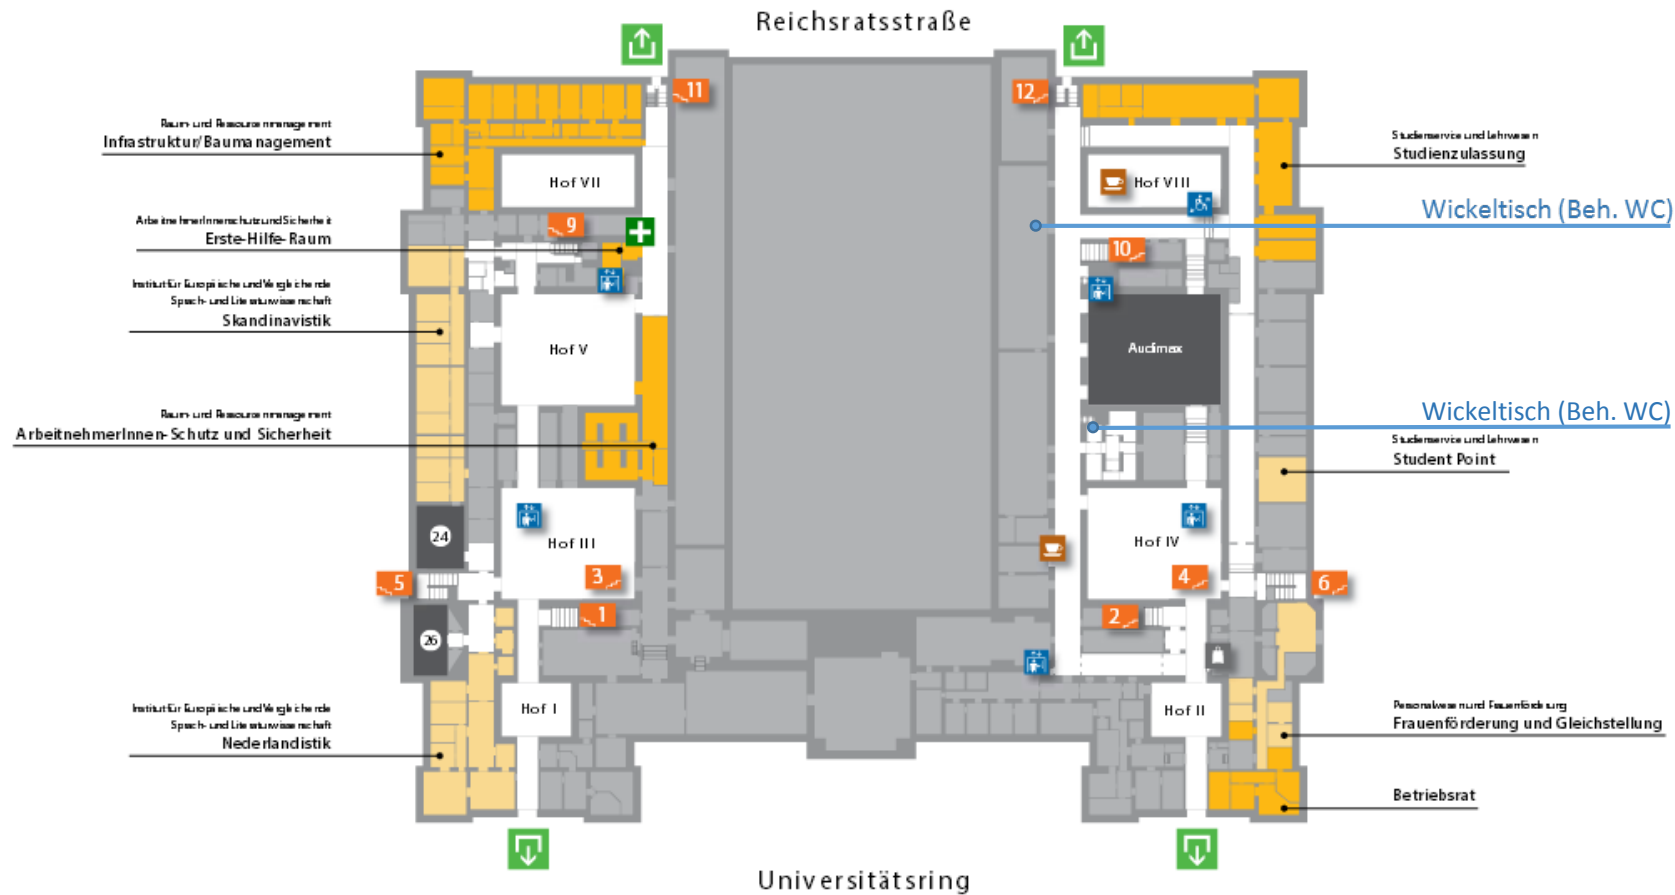

LAGEPLÄNE HAUPTGEBÄUDE

Universität Wien | Universitätsring 1, 1010 Wien | T+43-1-4277-0 | public@univie.ac.at

universität
wien

TIEFPARTERRE

Ausgang

Information
Portier

Stiegenaufgang

Room

Cafeteria

Aufzug

Teppichlift