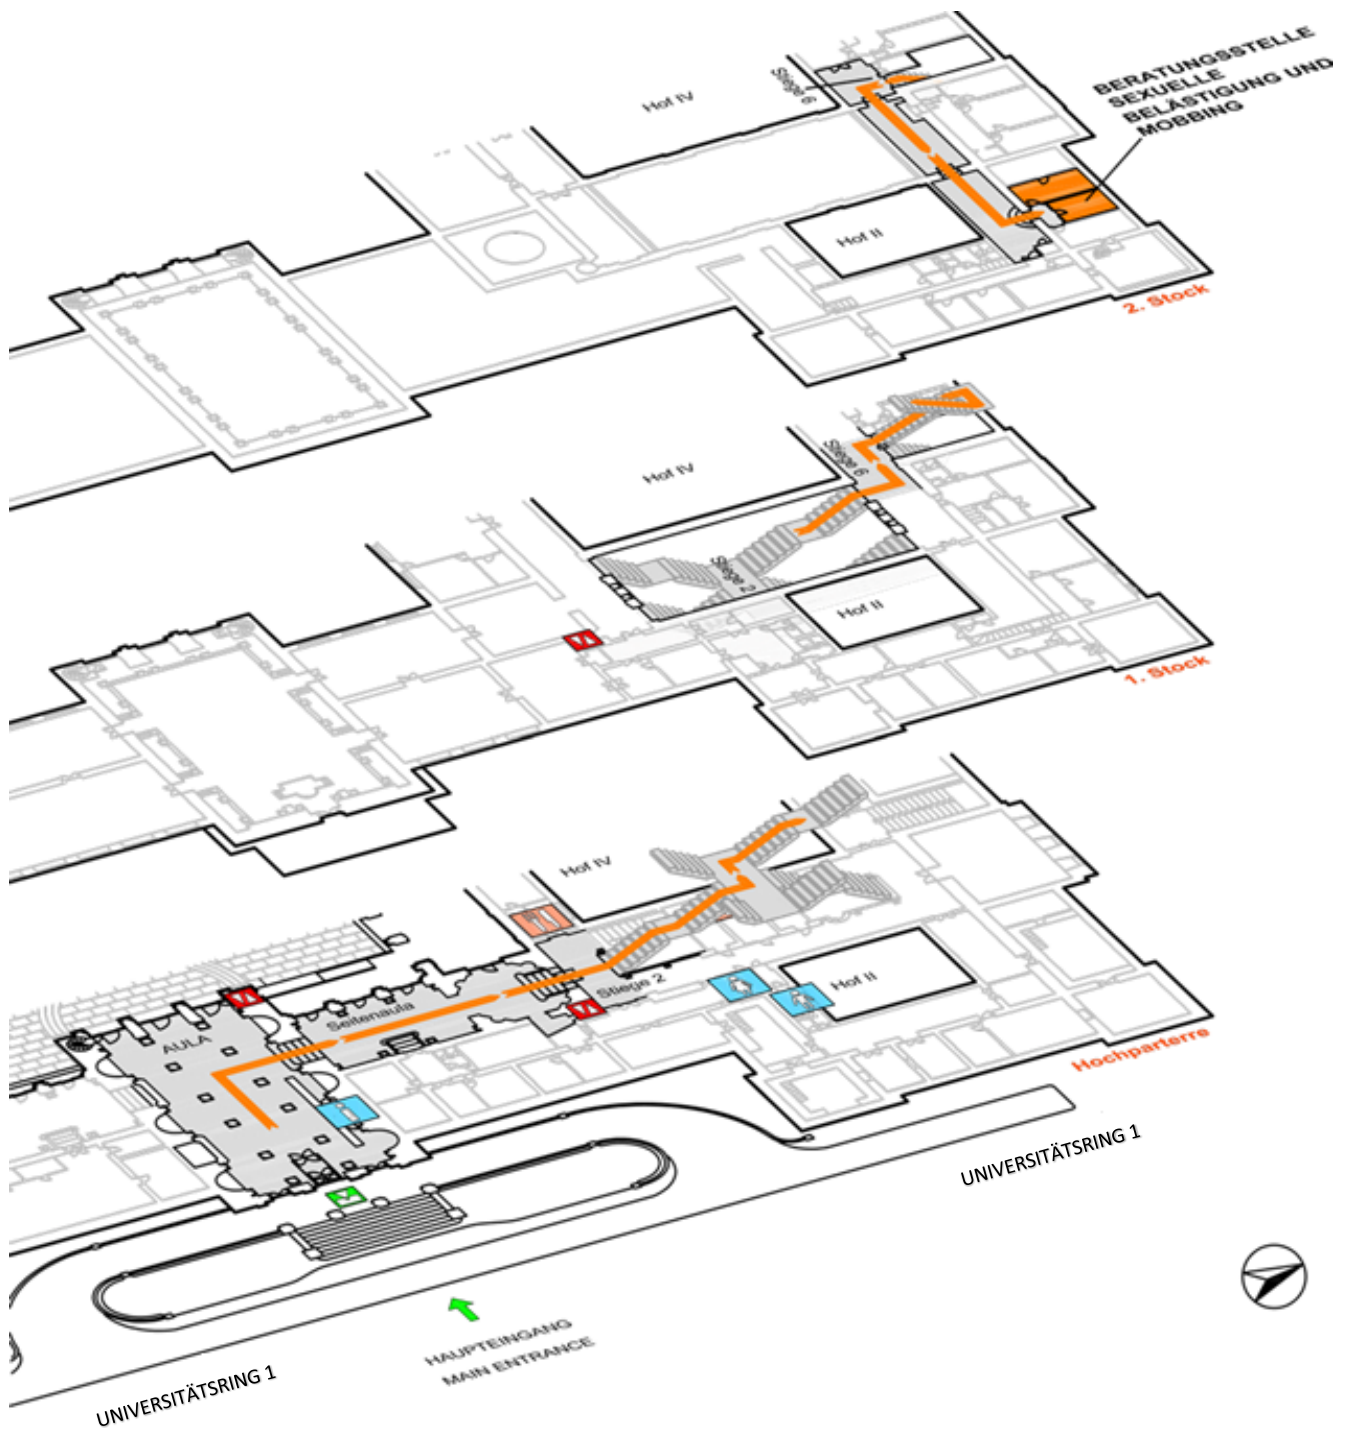

**BERATUNGSSTELLE SEXUELLE
BELÄSTIGUNG UND MOBBING**

Zugangsplan - Hauptgebäude

**universität
wien**

**DLE Personalwesen und
Frauenförderung**

T +43-1-427-184 84

<http://gleichstellung.univie.ac.at/gleichstellung-und-diversitaet/beratungsstelle/>

-  Ausgang
Exit
-  Aufzug
Elevator
-  Portier
Information Desk
-  WC Damen
Ladies
-  WC Herren
Men

Personalwesen und Frauenförderung
 Abteilung Gleichstellung und Diversität
 Beratungsstelle sexuelle Belästigung und Mobbing
 Universitätsring 1
 1010 Wien